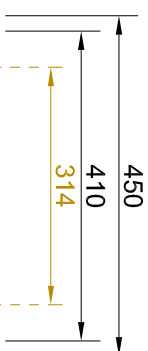

BOČNÍ POHLED

PŘEDNÍ POHLED

ZADNÍ POHLED

LEGENDA:

- Ⓐ ZADNÍ SPOJOVACÍ PŘÍČKA
- Ⓒ PEVNÁ POLICE
- Ⓕ VÝKLOPNÉ DVÍŘKA

- ODPAD A PŘÍVOD VODY
- ZAVĚŠENÍ SKŘÍŇE

ŘADA	K - CUBITO - PRAKTIK
TYP	KCP 45.1.1