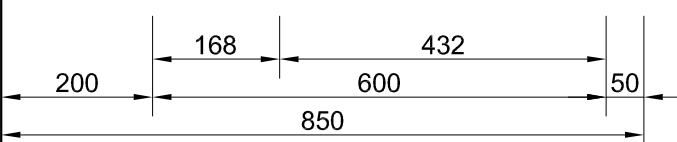

BOČNÍ POHLED

PŘEDNÍ POHLED

ZADNÍ POHLED

LEGENDA:

- Ⓐ ZADNÍ SPOJOVACÍ PŘÍČKA
- Ⓒ PEVNÁ POLICE
- Ⓕ VÝKLOPNÉ DVÍŘKA

- ODPAD A PŘÍVOD VODY
- ZAVĚŠENÍ SKŘÍŇE

ŘADA	K - CUBITO - PRAKTIK
TYP	KCP 45.1.1