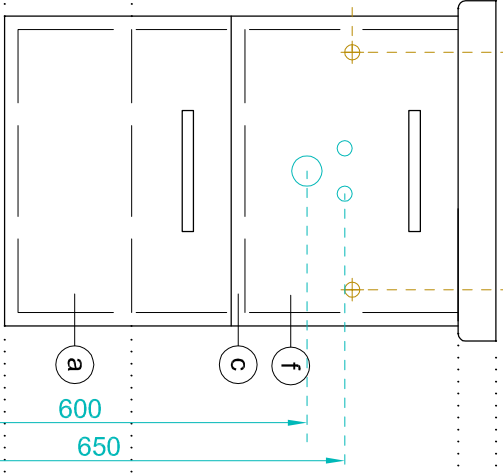

BOČNÍ POHLED

PŘEDNÍ POHLED

ZADNÍ POHLED

LEGENDA:

- Ⓐ ZADNÍ SPOJOVACÍ PŘÍČKA
- Ⓒ PEVNÁ POLICE
- Ⓕ VÝKLOPNÉ DVÍŘKA

- ODPAD A PŘÍVOD VODY
- ZAVĚŠENÍ SKŘÍŇE

ŘADA	K - CUBITO - PRAKTIK
TYP	KCP 45.1.1