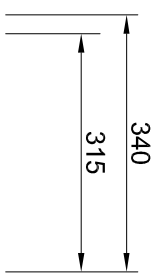

BOČNÍ POHLED

PŘEDNÍ POHLED

ZADNÍ POHLED

LEGENDA:

- Ⓐ ZADNÍ SPOJOVACÍ PŘÍČKA
- Ⓒ PEVNÁ POLICE
- Ⓕ VÝKLOPNÉ DVÍŘKA

- ODPAD A PŘÍVOD VODY
- ZAVĚŠENÍ SKŘÍŇE

ŘADA	K - CUBITO - PRAKTIK
TYP	KCP 45.1.1