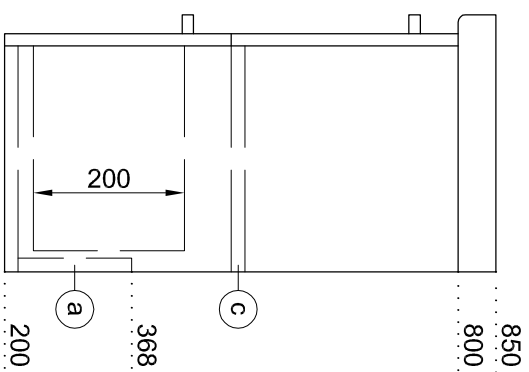

BOČNÍ POHLED

PŘEDNÍ POHLED

ZADNÍ POHLED

LEGENDA:

- Ⓐ ZADNÍ SPOJOVACÍ PŘÍČKA
- Ⓒ PEVNÁ POLICE
- Ⓕ VÝKLOPNÉ DVÍŘKA

- ODPAD A PŘÍVOD VODY
- ZAVĚŠENÍ SKŘÍŇE

ŘADA	K - CUBITO - PRAKTIK
TYP	KCP 45.1.1