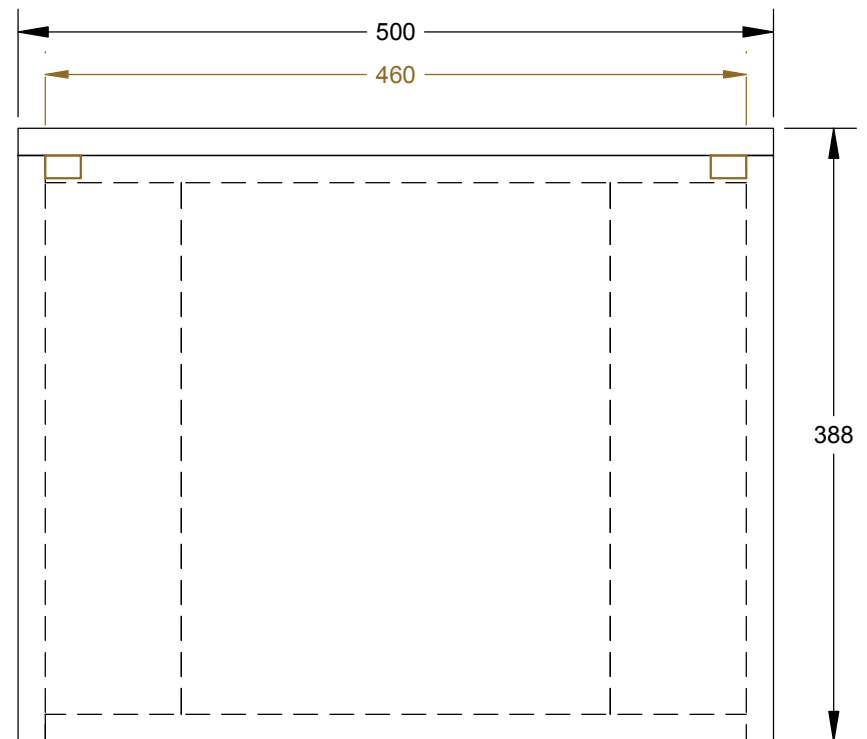

BOČNÍ POHLED

PŘEDNÍ POHLED

○ ZAVĚSNÉ PROFILY

ŘADA	Doplňkové skříňky
TYP	PKQ5.50