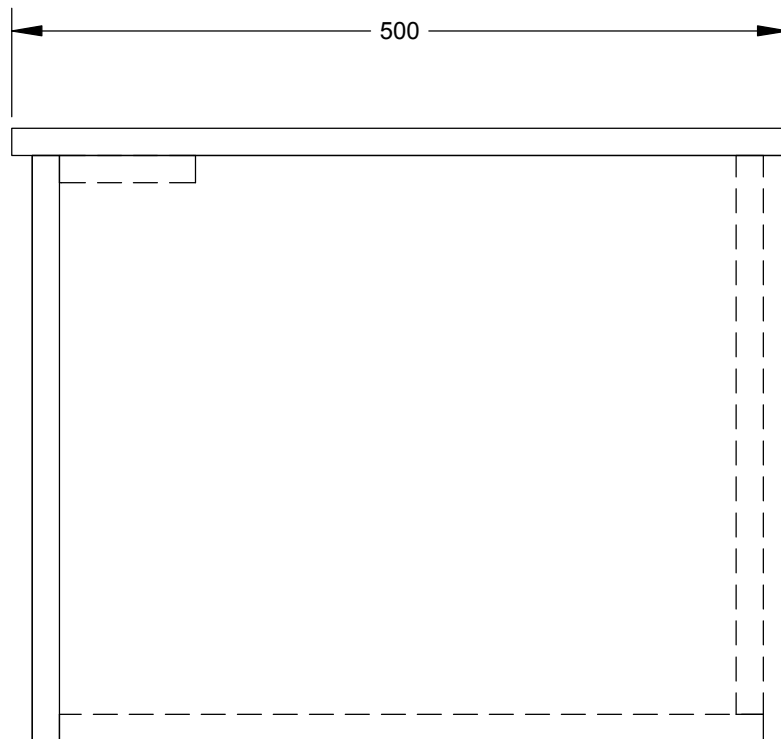

BOČNÍ POHLED

PŘEDNÍ POHLED

○ ZAVĚSNÉ PROFILY

ŘADA	Doplňkové skříňky
TYP	PKQ5.50