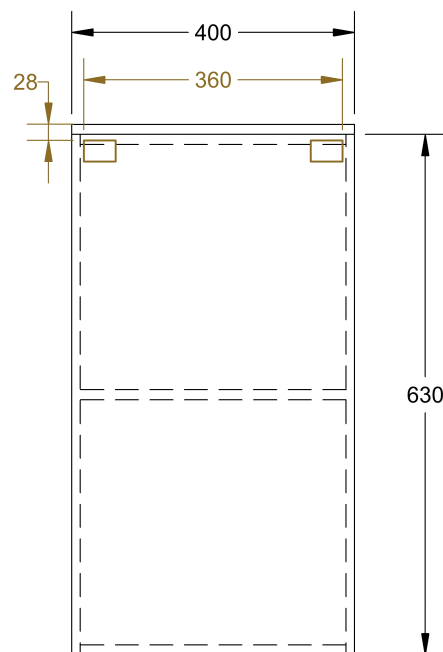

BOČNÍ POHLED

PŘEDNÍ POHLED

Ⓑ POLOHOVATELNÁ POLICE

□ ZÁVĚSNÉ PROFILY

Detail profilu:

ŘADA	Doplňkové skříňky
TYP	PKNP06.40