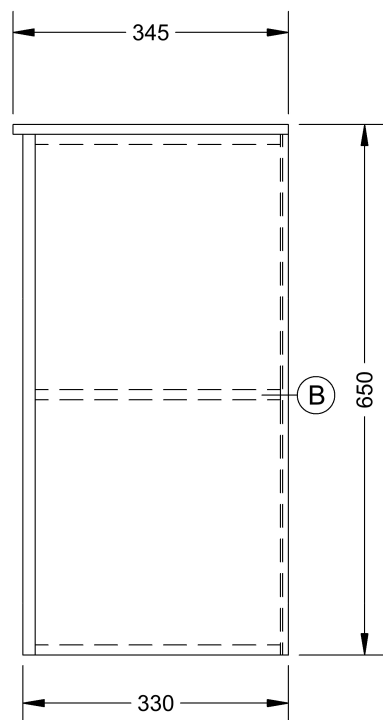

BOČNÍ POHLED

PŘEDNÍ POHLED

Ⓑ POLOHOVATELNÁ POLICE

□ ZÁVĚSNÉ PROFILY

Detail profilu:

ŘADA	Doplňkové skříňky
TYP	PKNP06.40