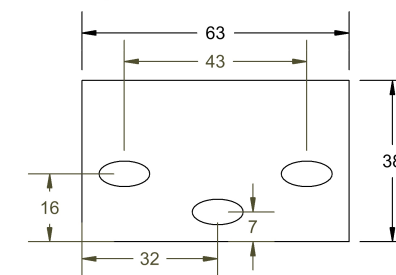

BOČNÍ POHLED

PŘEDNÍ POHLED

Ⓑ POLOHOVATELNÁ POLICE

□ ZÁVĚSNÉ PROFILY

Detail profilu:

ŘADA	Doplňkové skříňky
TYP	PKNP06.40