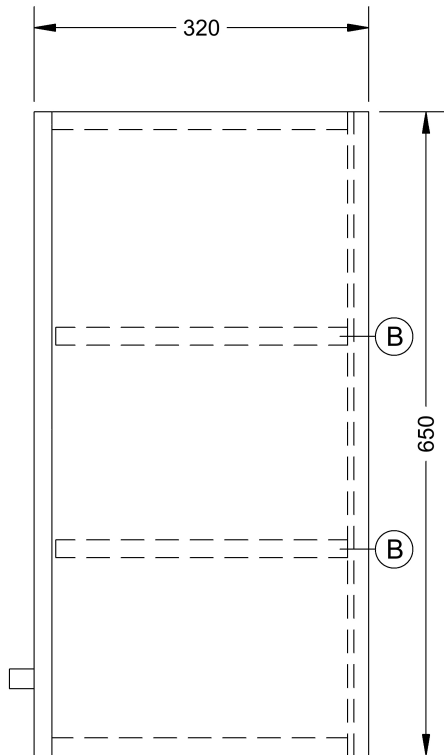

BOČNÍ POHLED

PŘEDNÍ POHLED

ⓑ POLOHOVATELNÁ POLICE

□ ZÁVĚSNÉ PROFILY

Detail profilu:

ŘADA	Doplňkové skříňky
TYP	KNP7.40