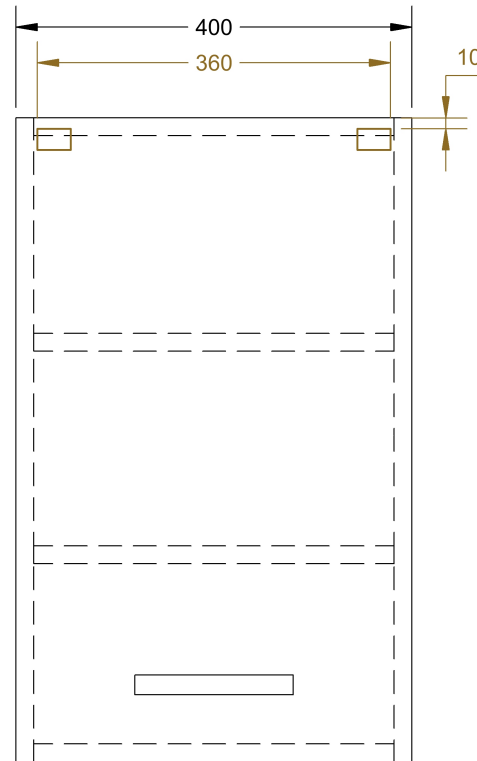

BOČNÍ POHLED

PŘEDNÍ POHLED

ⓑ POLOHOVATELNÁ POLICE

□ ZÁVĚSNÉ PROFILY

Detail profilu:

ŘADA	Doplňkové skříňky
TYP	KNP7.40