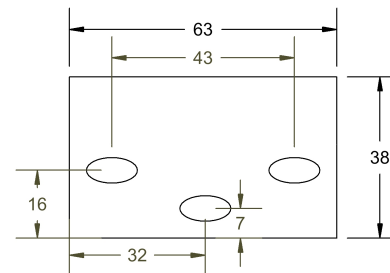

BOČNÍ POHLED

PŘEDNÍ POHLED

-  ZÁVĚSNÉ PROFILY
-  PŘÍVOD ELEKTŘINY
-  POLOHOVATELNÁ POLICE
-  OSVĚTLENÍ

Detail profilu:

ŘADA	Zrcadlové skříňky
TYP	ZP2.90