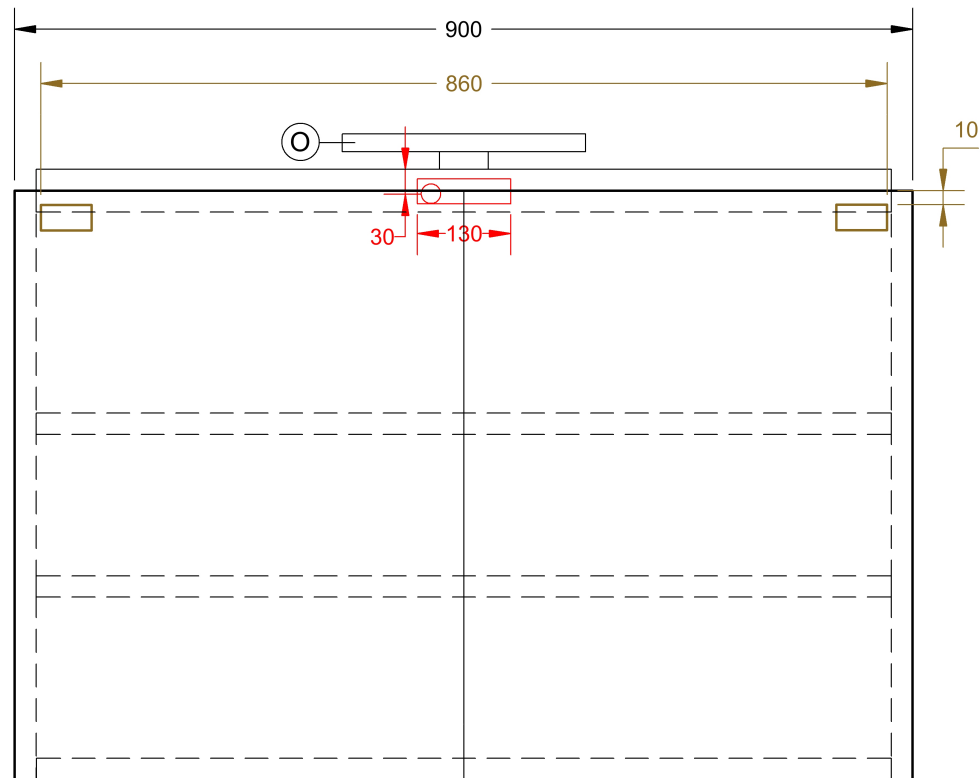

BOČNÍ POHLED

PŘEDNÍ POHLED

-  ZÁVĚSNÉ PROFILY
-  PŘÍVOD ELEKTŘINY
-  POLOHOVATELNÁ POLICE
-  OSVĚTLENÍ

Detail profilu:

ŘADA	Zrcadlové skříňky
TYP	ZP2.90