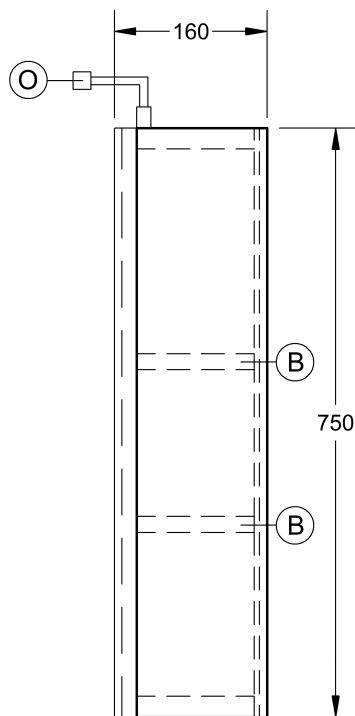

BOČNÍ POHLED

PŘEDNÍ POHLED

-  ZÁVĚSNÉ PROFILY
-  PŘÍVOD ELEKTŘINY
-  POLOHOVATELNÁ POLICE
-  OSVĚTLENÍ

Detail profilu:

ŘADA	Zrcadlové skříňky
TYP	ZP2.90