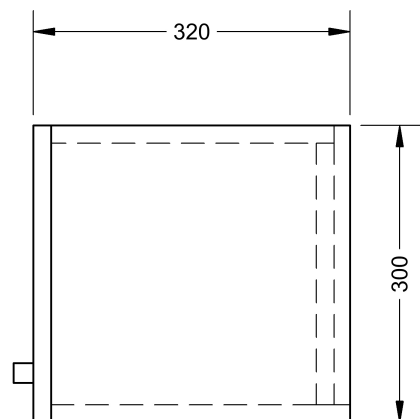

BOČNÍ POHLED

PŘEDNÍ POHLED

□ ZÁVĚSNÉ PROFILY

Detail profilu:

ŘADA	Doplňkové skříňky
TYP	KNP5.130