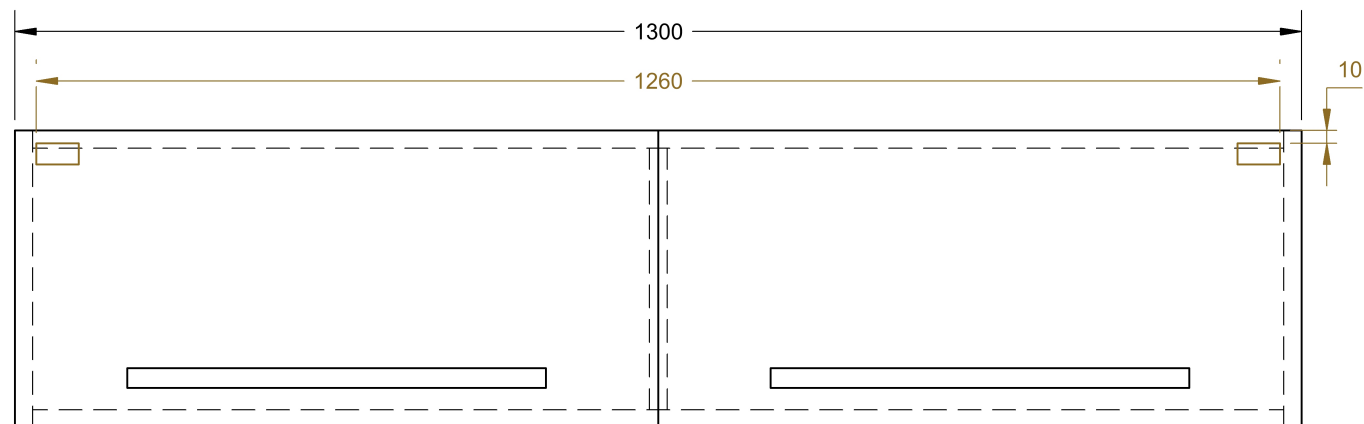

BOČNÍ POHLED

PŘEDNÍ POHLED

□ ZÁVĚSNÉ PROFILY

Detail profilu:

ŘADA	Doplňkové skříňky
TYP	KNP5.130