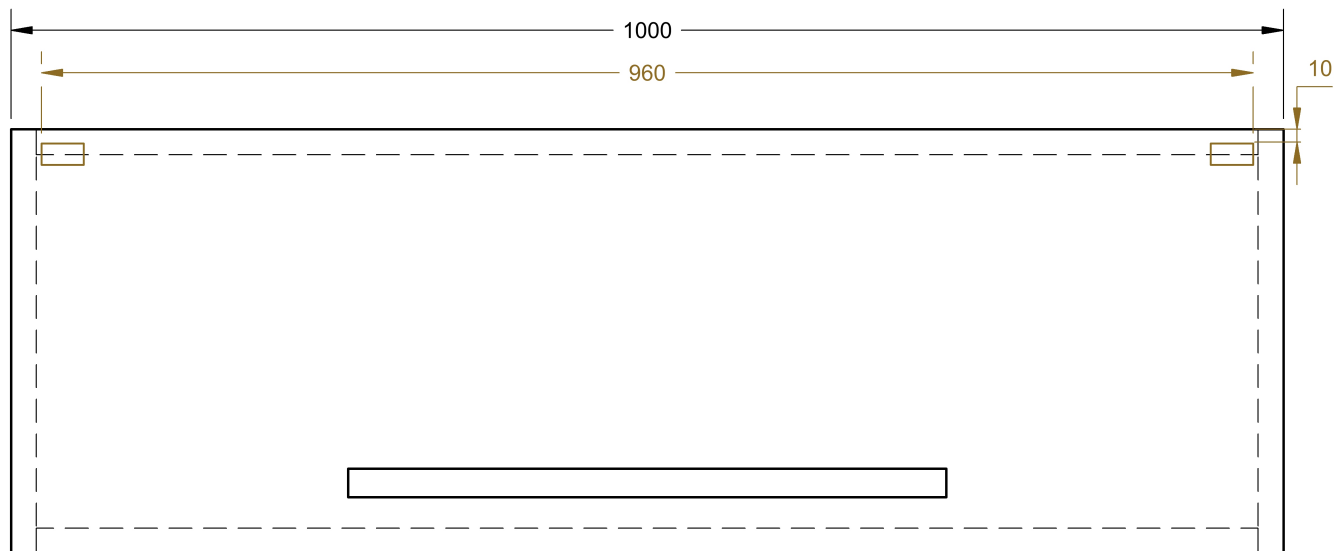

BOČNÍ POHLED

PŘEDNÍ POHLED

□ ZÁVĚSNÉ PROFILY

Detail profilu:

ŘADA	Doplňkové skříňky
TYP	KNP4.100