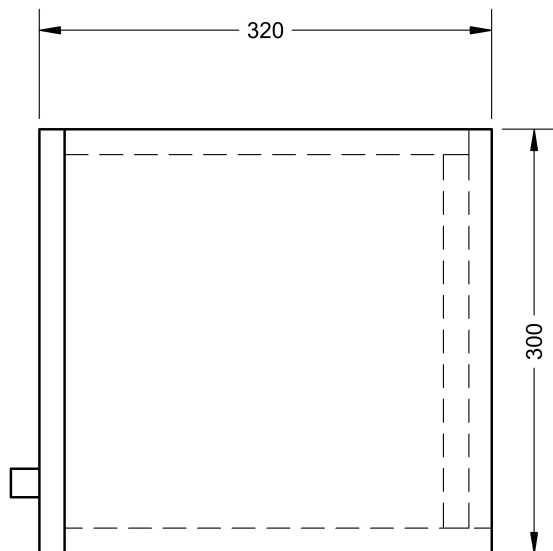

BOČNÍ POHLED

PŘEDNÍ POHLED

□ ZÁVĚSNÉ PROFILY

Detail profilu:

ŘADA	Doplňkové skříňky
TYP	KNP4.100