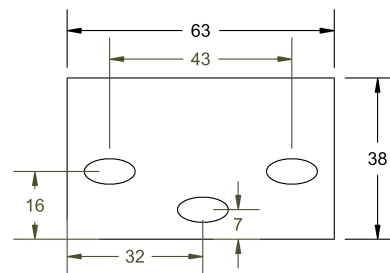

BOČNÍ POHLED

PŘEDNÍ POHLED

□ ZÁVĚSNÉ PROFILY

Detail profilu:

ŘADA	Doplňkové skříňky
TYP	KNP4.80