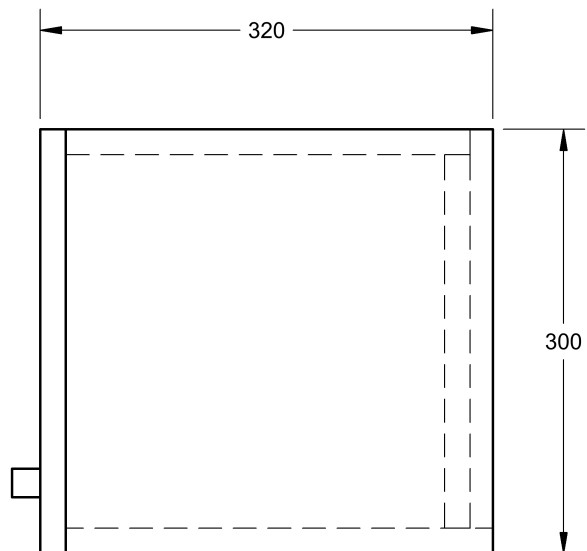

BOČNÍ POHLED

PŘEDNÍ POHLED

□ ZÁVĚSNÉ PROFILY

Detail profilu:

ŘADA	Doplňkové skříňky
TYP	KNP4.80