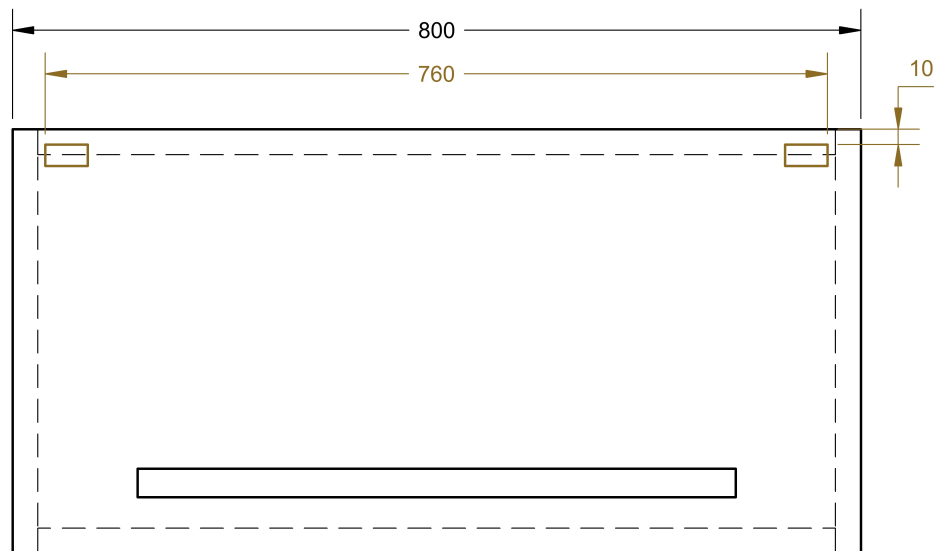

BOČNÍ POHLED

PŘEDNÍ POHLED

□ ZÁVĚSNÉ PROFILY

Detail profilu:

ŘADA	Doplňkové skříňky
TYP	KNP4.80