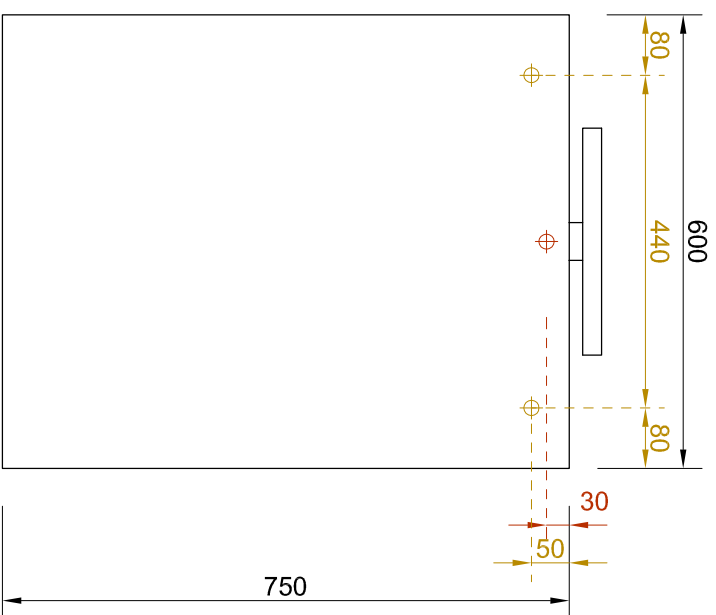

PŘEDNÍ POHLED

LEGENDA:

- PŘÍVOD ELEKTRIKY
- ZAVĚŠENÍ ZRCADLA

ŘADA	K - CUBITO
TYP	Z1.60