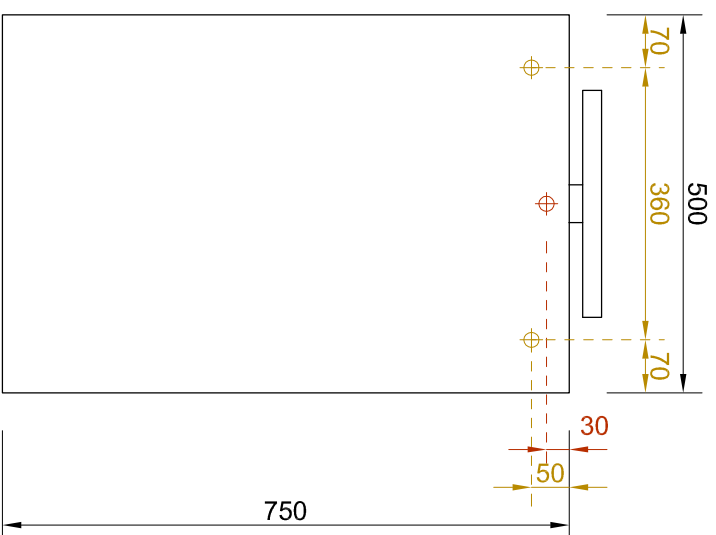

PŘEDNÍ POHLED

LEGENDA:

- PŘÍVOD ELEKTRIKY
- ZAVĚŠENÍ ZRCADLA

| | |
|------|------------|
| ŘADA | K - CUBITO |
| TYP | Z1.50 |