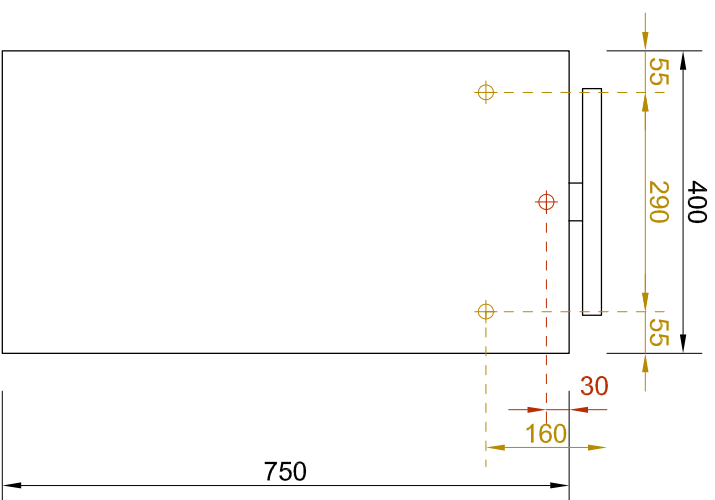

PŘEDNÍ POHLED

LEGENDA:

- PŘÍVOD ELEKTRIKY
- ZAVĚŠENÍ ZRCADLA

ŘADA	K - CUBITO
TYP	Z1.40