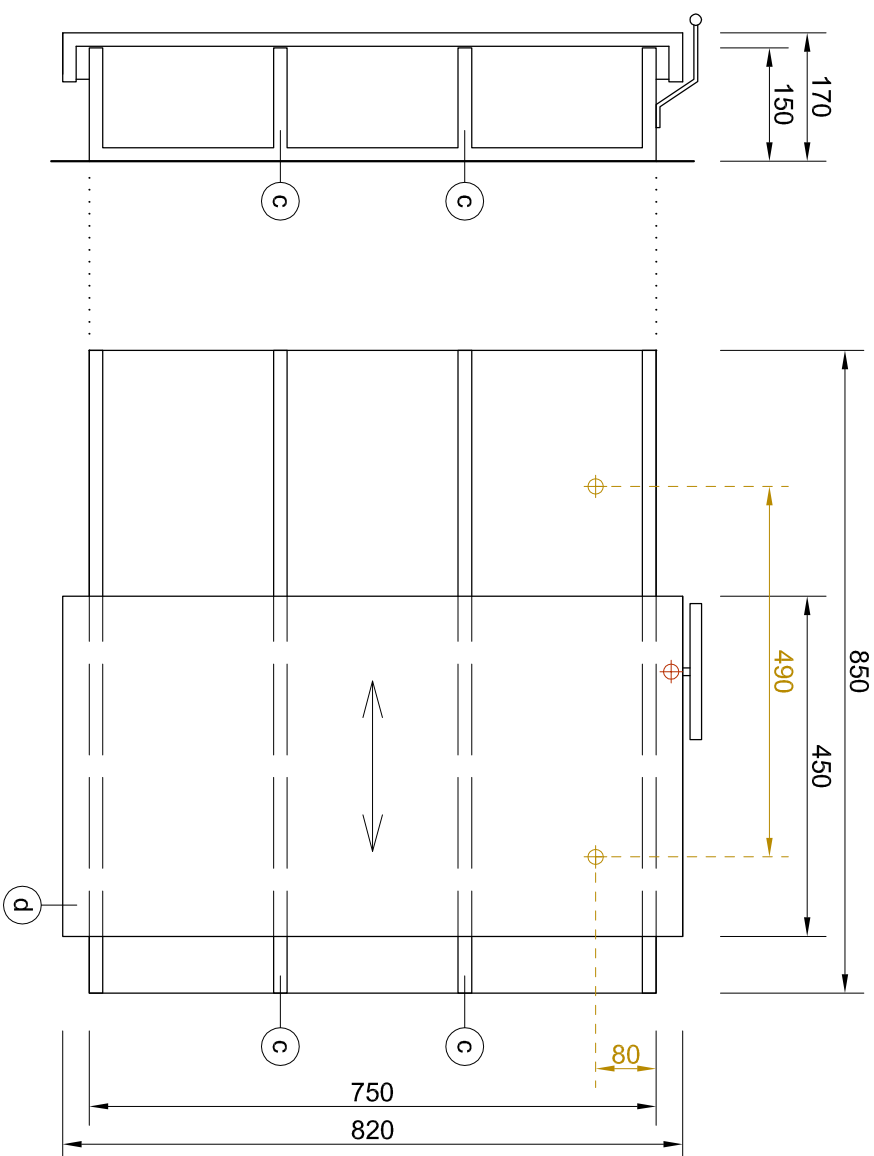

BOČNÍ POHLED

PŘEDNÍ POHLED

LEGENDA:

ⓐ PEVNÁ POLICE

ⓓ POSUVNÉ ZRCADLO

● PŘÍVOD ELEKTRIKY

● ZAVĚŠENÍ GALERKY

POZN.: PŘÍVOD ELEKTRICKÉHO KABELU NA OSU NAD HORNÍ HRANOU GALERKY

ŘADA	K - CUBITO
TYP	Z3.85.1