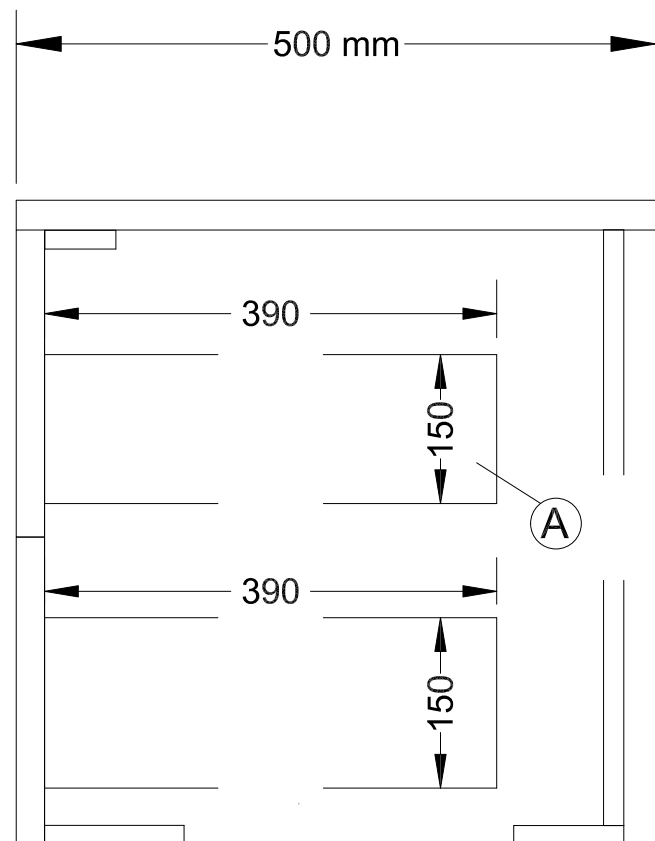

BOČNÍ POHLED

PŘEDNÍ POHLED

LEGENDA :

Ⓐ ŠUPLÍK S VÝŘEZEM NA SIFON

● ODPAD A PŘÍVOD VODY

ZAVĚŠENÍ NA SKK

ŘADA	PKR - ROW
TYP	PKR130