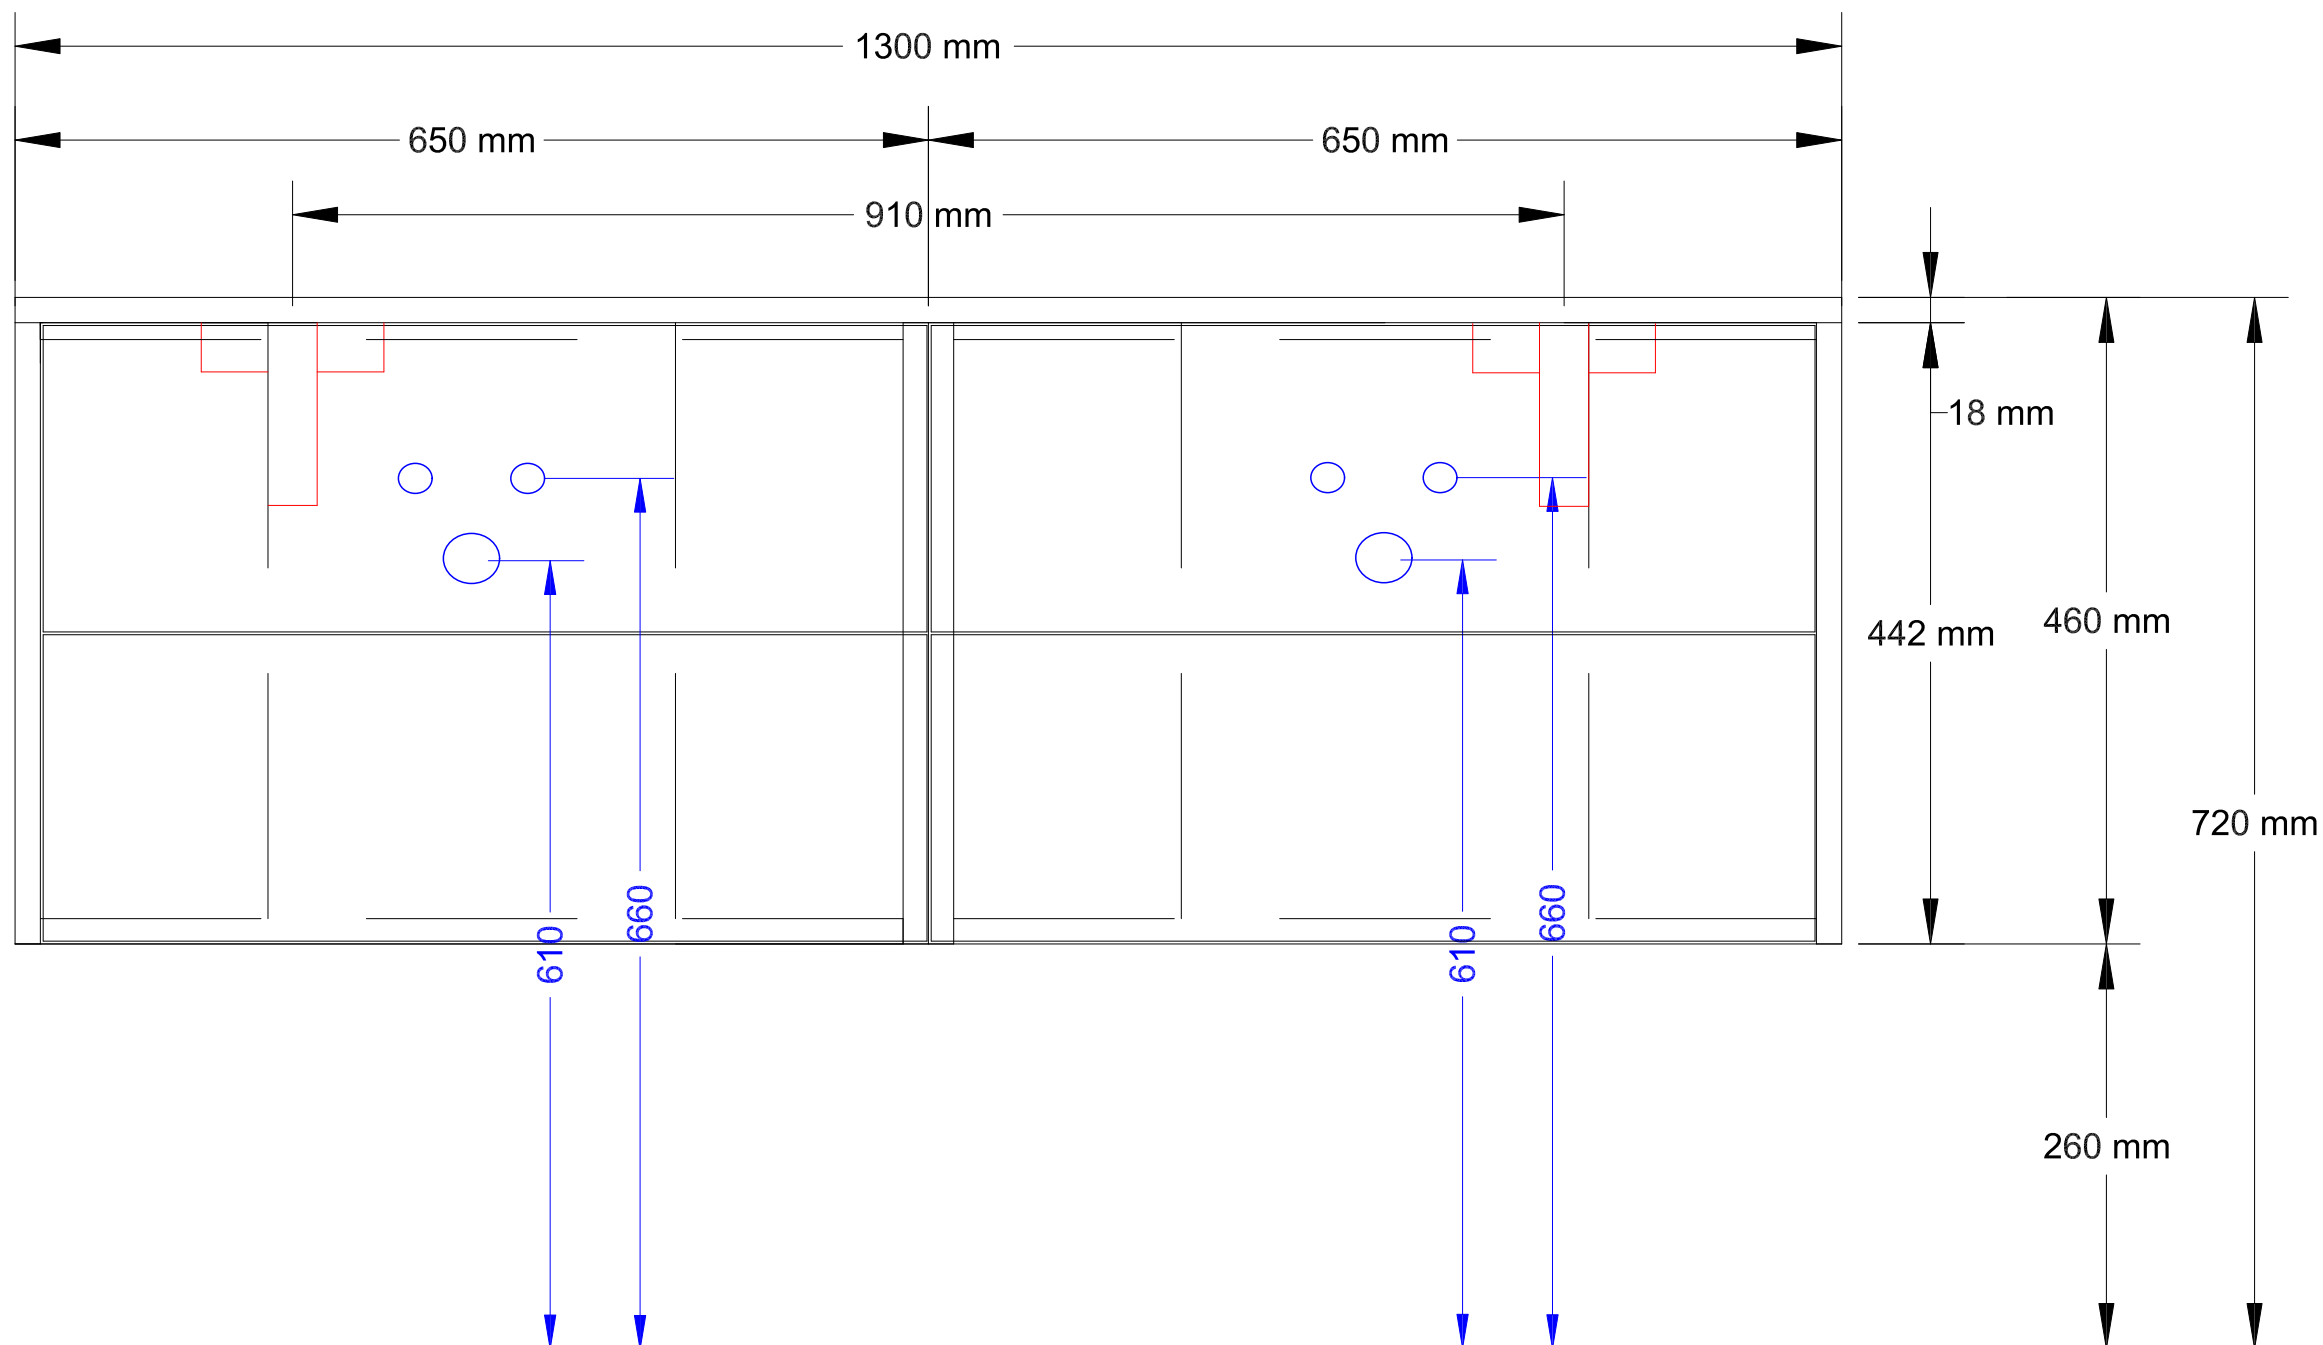

BOČNÍ POHLED

PŘEDNÍ POHLED

LEGENDA :

Ⓐ ŠUPLÍK S VÝŘEZEM NA SIFON

● ODPAD A PŘÍVOD VODY

ZAVĚŠENÍ NA SKK

ŘADA	PKR - ROW
TYP	PKR130