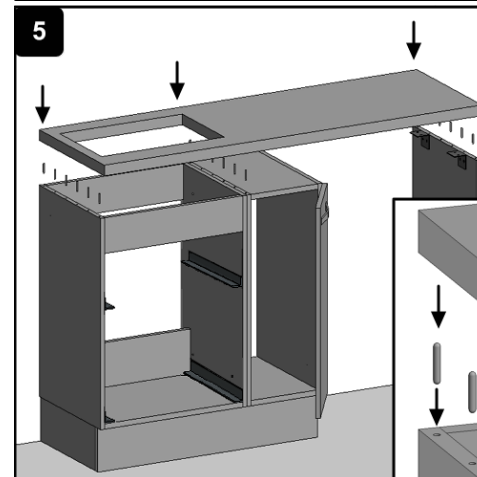

**MONTÁŽNÍ VÝŠKY:** Pro jednotlivé typové řady jsou montážní výšky uvedeny v katalogu a na [www.krajcar.cz](http://www.krajcar.cz)

Řada	Odpad A (mm)	Voda B (mm)	Hor. hrana C (mm)
LX a PLX – LUXURY	580	630	850
LX-AL – LUXURY AL	580	630	850
PKG – PUSH	550	600	720
KG – GEO	540	590	700
T-TOP	550	600	720
KQ – QUATRO	530	580	700
PM – PRAČKOVÝ MODUL	550	600	910
KPL a KPLK – PLAZMA	530	580	850
KA, 2KA a KAK – ATRIA	550	600	850
KNP – PALACE	530	580	850
KPS a KPSK – PRO S	600	650	850
2KPT a KPTK	600	650	850
KPK, 2KPP a KPP – PRO	600	650	850
KCH – CUBITO HIT	600	650	850
KCK, 2KCP a KCP – CUBITO	600	650	850
KDL – LINIE	600	650	850
LXK – LUXURY	580	630	850
KZP – ZENON	550	600	850
KZ – ZENON	530	580	850
KL – LYRA PLUS	530	580	850

Rozměry jsou pouze doporučené, jsou měřeny od podlahy a odpovídají při použití sifonu ALCAPLAST A412.

TENTO NÁBYTEK JE URČEN DO KOUPELNEN, NENÍ VŠAK UZPŮSOBEN PRO PŘÍMÝ STYK S VODOU.

PLX60, PLX60, PLX80, PLX105  
 LX50, LX60, LX80, LX105  
 KPS55, KPS60, KPS65, KPS70, KPS85, KPS105  
 2KPT55, 2KPT60  
 2KCP55, 2KCP60, 2KCP65, 2KCP75, 2KCP85