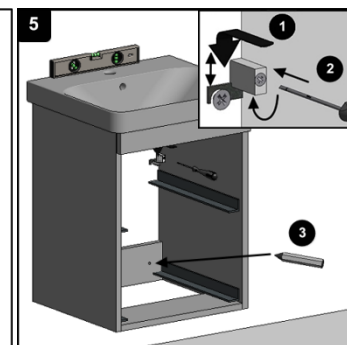

KG - GEO

KG2.80, KG2.100, KG2.130  
KG1.80, KG1.100, KG1.130

TENTO NÁBYTEK JE URČEN DO KOUPELEN, NENÍ VŠAK UZPŮSOBEN PRO PŘÍMÝ STYK S VODOU.

2KA – ATRIA, KPL - PLAZMA

KPL65, KPL85, KPL105  
2KA65, 2KA75, 2KA85, 2KA100