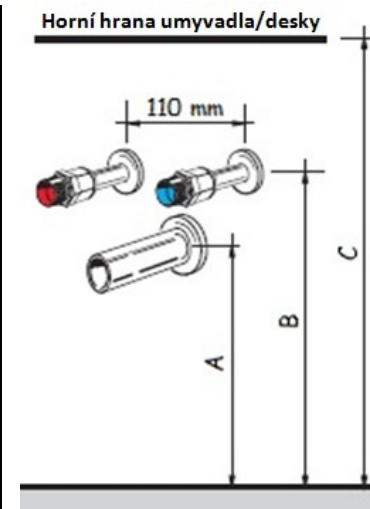

**MONTÁŽNÍ VÝŠKY:** Pro jednotlivé typové řady jsou montážní výšky uvedeny v katalogu a na [www.krajcar.cz](http://www.krajcar.cz)

Řada	Odpad A (mm)	Voda B (mm)	Hor. hrana C (mm)
LX a PLX – LUXURY	580	630	850
LX-AL – LUXURY AL	580	630	850
PKG – PUSH	550	600	720
KG – GEO	540	590	700
T-TOP	550	600	720
KQ – QUATRO	530	580	700
PM – PRAČKOVÝ MODUL	550	600	910
KPL a KPLK – PLAZMA	530	580	850
KA, 2KA a KAK – ATRIA	550	600	850
KNP – PALACE	530	580	850
KPS a KPSK – PRO S	600	650	850
2KPT a KPTK	600	650	850
KPK, 2KPP a KPP – PRO	600	650	850
KCH – CUBITO HIT	600	650	850
KCK, 2KCP a KCP – CUBITO	600	650	850
KDL – LINIE	600	650	850
LXK – LUXURY	580	630	850
KZP – ZENON	550	600	850
KZ – ZENON	530	580	850
KL – LYRA PLUS	530	580	850