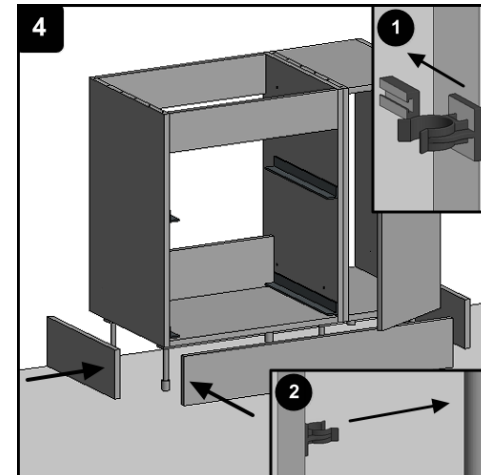

PLX60, PLX60, PLX80, PLX105
LX50, LX60, LX80, LX105
KPS55, KPS60, KPS65, KPS70, KPS85, KPS105
2KPT55, 2KPT60
2KCP55, 2KCP60, 2KCP65, 2KCP75, 2KCP85