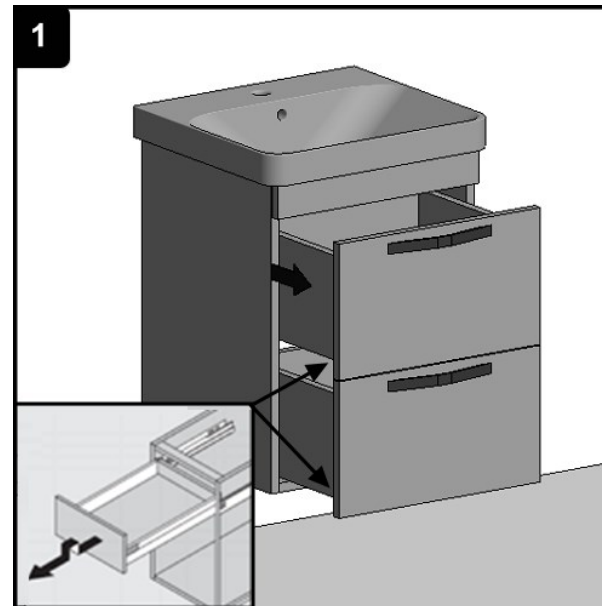

KG - GEO

KG2.80, KG2.100, KG2.130  
KG1.80, KG1.100, KG1.130

TENTO NÁBYTEK JE URČEN DO KOUPELEN, NENÍ VŠAK UZPŮSOBEN PRO PŘÍMÝ STYK S VODOU.

2KA – ATRIA, KPL - PLAZMA

KPL65, KPL85, KPL105  
2KA65, 2KA75, 2KA85, 2KA100