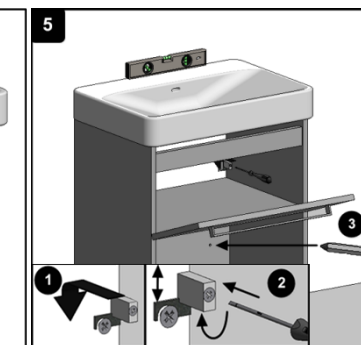

KQ – QUATRO, KG - GEO

KQ80, KQ100, KQ130  
KG80, KG100, KG130

TENTO NÁBYTEK JE URČEN DO KOUPELEN, NENÍ VŠAK UZPŮSOBEN PRO PŘÍMÝ STYK S VODOU.

KPS – PRO S, KCP - CUBITO

KPS45  
KCP45

TENTO NÁBYTEK JE URČEN DO KOUPELEN, NENÍ VŠAK UZPŮSOBEN PRO PŘÍMÝ STYK S VODOU.