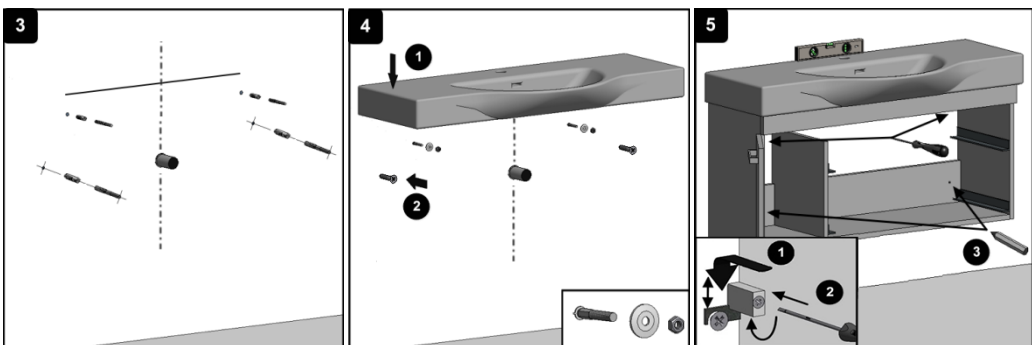

KNP - PALACE

KNP120, KNP150, KNP180
KNPD150, KNPD180

TENTO NÁBYTEK JE URČEN DO KOUPELEN, NENÍ VŠAK UZPŮSOBEN PRO PŘÍMÝ STYK S VODOU.