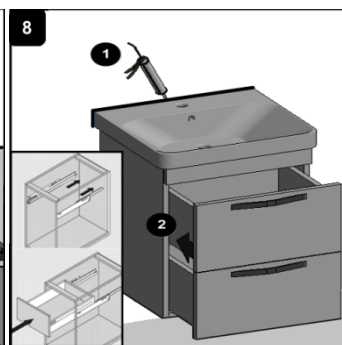

PLX60, PLX60, PLX80, PLX105
LX50, LX60, LX80, LX105
KPS55, KPS60, KPS65, KPS70, KPS85, KPS105
2KPT55, 2KPT60
2KCP55, 2KCP60, 2KCP65, 2KCP75, 2KCP85