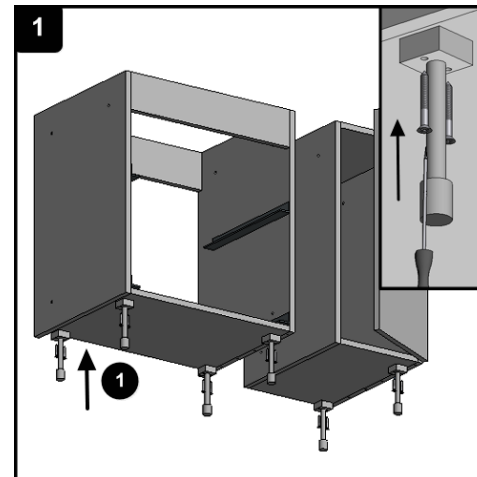

PLX60, PLX60, PLX80, PLX105
LX50, LX60, LX80, LX105
KPS55, KPS60, KPS65, KPS70, KPS85, KPS105
2KPT55, 2KPT60
2KCP55, 2KCP60, 2KCP65, 2KCP75, 2KCP85