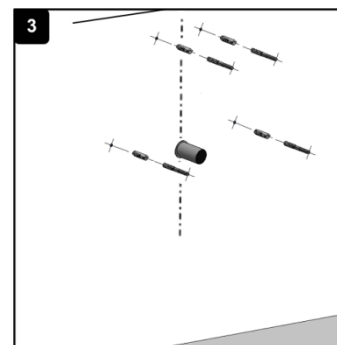

KG - GEO

KG2.80, KG2.100, KG2.130  
KG1.80, KG1.100, KG1.130

TENTO NÁBYTEK JE URČEN DO KOUPELEN, NENÍ VŠAK UZPŮSOBEN PRO PŘÍMÝ STYK S VODOU.

2KA – ATRIA, KPL - PLAZMA

KPL65, KPL85, KPL105  
2KA65, 2KA75, 2KA85, 2KA100