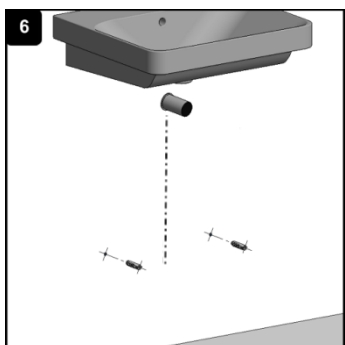

PLX60, PLX60, PLX80, PLX105
LX50, LX60, LX80, LX105
KPS55, KPS60, KPS65, KPS70, KPS85, KPS105
2KPT55, 2KPT60
2KCP55, 2KCP60, 2KCP65, 2KCP75, 2KCP85