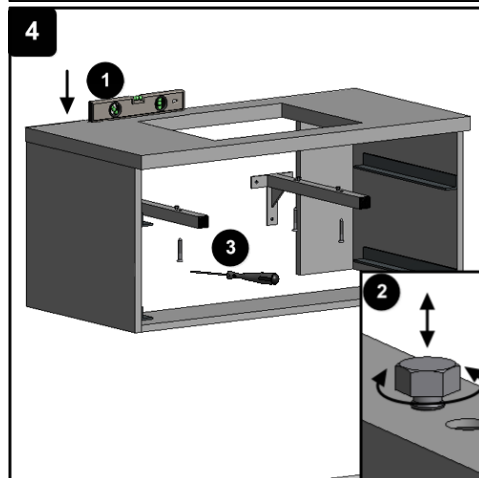

TENTO NÁBYTEK JE URČEN DO KOUPELEN, NENÍ VŠAK UZPŮSOBEN PRO PŘÍMÝ STYK S VODOU.