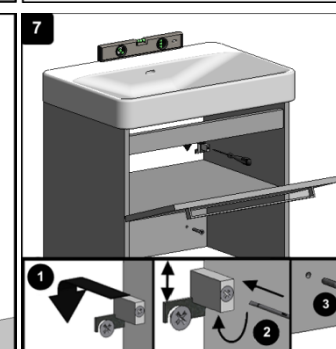

KQ – QUATRO, KG - GEO

KQ80, KQ100, KQ130  
KG80, KG100, KG130

TENTO NÁBYTEK JE URČEN DO KOUPELEN, NENÍ VŠAK UZPŮSOBEN PRO PŘÍMÝ STYK S VODOU.

KPS – PRO S, KCP - CUBITO

KPS45  
KCP45

TENTO NÁBYTEK JE URČEN DO KOUPELEN, NENÍ VŠAK UZPŮSOBEN PRO PŘÍMÝ STYK S VODOU.