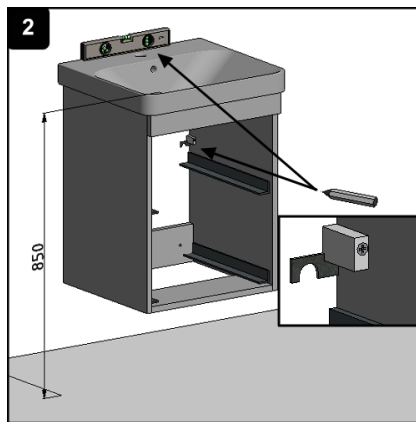

PLX60, PLX60, PLX80, PLX105
LX50, LX60, LX80, LX105
KPS55, KPS60, KPS65, KPS70, KPS85, KPS105
2KPT55, 2KPT60
2KCP55, 2KCP60, 2KCP65, 2KCP75, 2KCP85