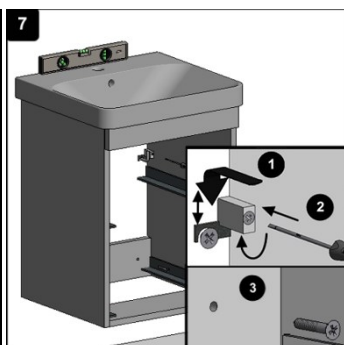

PLX60, PLX60, PLX80, PLX105
LX50, LX60, LX80, LX105
KPS55, KPS60, KPS65, KPS70, KPS85, KPS105
2KPT55, 2KPT60
2KCP55, 2KCP60, 2KCP65, 2KCP75, 2KCP85