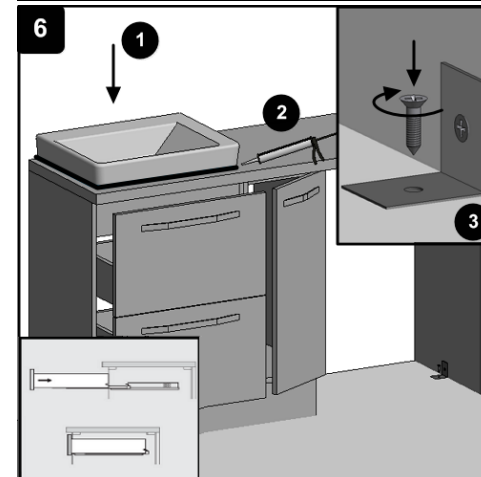

PLX60, PLX60, PLX80, PLX105
LX50, LX60, LX80, LX105
KPS55, KPS60, KPS65, KPS70, KPS85, KPS105
2KPT55, 2KPT60
2KCP55, 2KCP60, 2KCP65, 2KCP75, 2KCP85