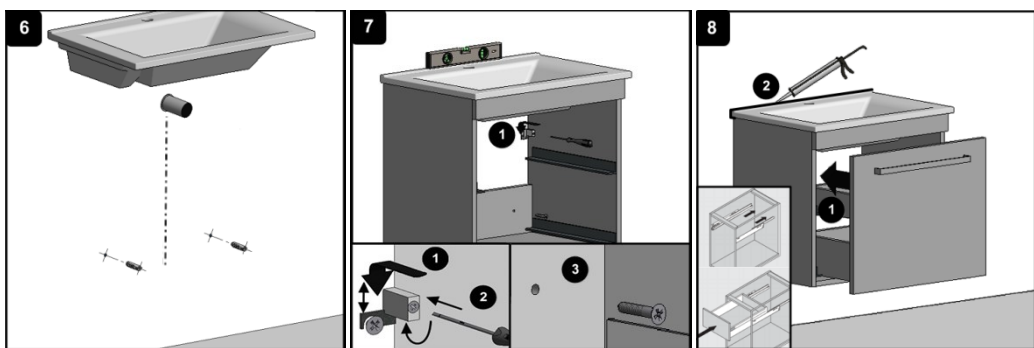

TENTO NÁBYTEK JE URČEN DO KOUPELEN, NENÍ VŠAK UZPŮSOBEN PRO PŘÍMÝ STYK S VODOU.