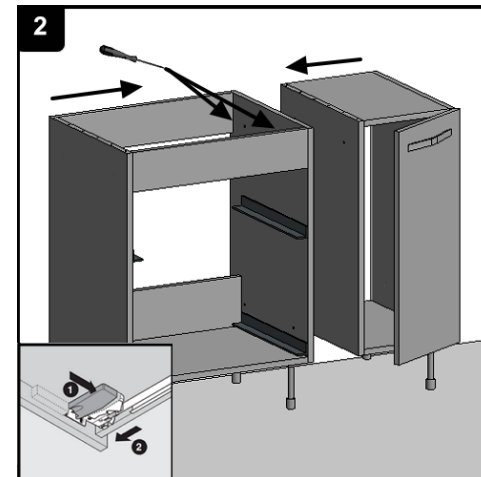

PLX60, PLX60, PLX80, PLX105
LX50, LX60, LX80, LX105
KPS55, KPS60, KPS65, KPS70, KPS85, KPS105
2KPT55, 2KPT60
2KCP55, 2KCP60, 2KCP65, 2KCP75, 2KCP85