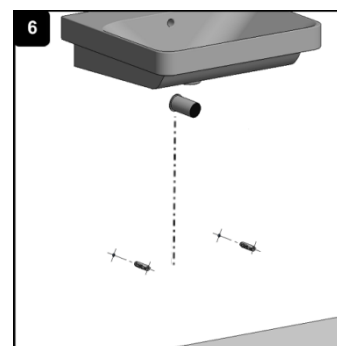

KG - GEO

KG2.80, KG2.100, KG2.130  
KG1.80, KG1.100, KG1.130

TENTO NÁBYTEK JE URČEN DO KOUPELEN, NENÍ VŠAK UZPŮSOBEN PRO PŘÍMÝ STYK S VODOU.

2KA – ATRIA, KPL - PLAZMA

KPL65, KPL85, KPL105  
2KA65, 2KA75, 2KA85, 2KA100