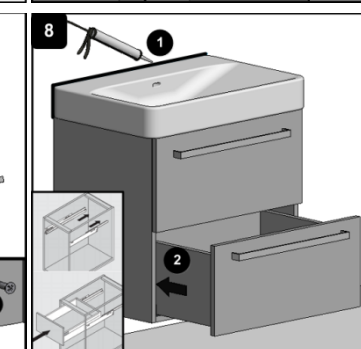

KQ – QUATRO, KG - GEO

KQ80, KQ100, KQ130  
KG80, KG100, KG130

TENTO NÁBYTEK JE URČEN DO KOUPELEN, NENÍ VŠAK UZPŮSOBEN PRO PŘÍMÝ STYK S VODOU.

KPS – PRO S, KCP - CUBITO

KPS45  
KCP45

TENTO NÁBYTEK JE URČEN DO KOUPELEN, NENÍ VŠAK UZPŮSOBEN PRO PŘÍMÝ STYK S VODOU.