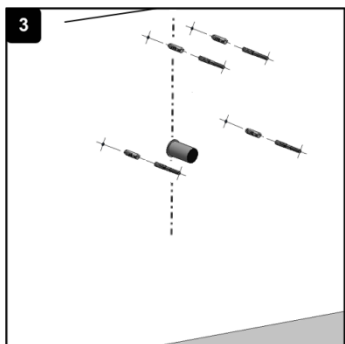

PLX60, PLX60, PLX80, PLX105
LX50, LX60, LX80, LX105
KPS55, KPS60, KPS65, KPS70, KPS85, KPS105
2KPT55, 2KPT60
2KCP55, 2KCP60, 2KCP65, 2KCP75, 2KCP85