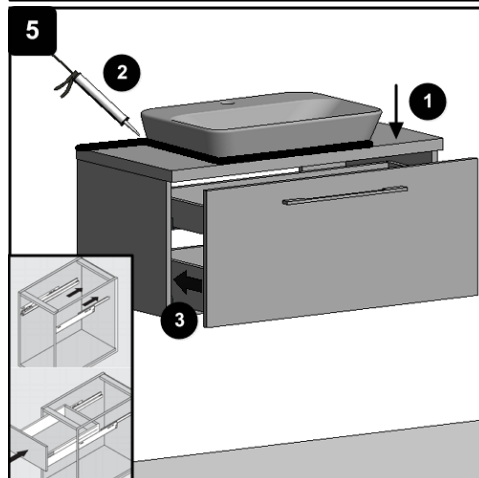

TENTO NÁBYTEK JE URČEN DO KOUPELEN, NENÍ VŠAK UZPŮSOBEN PRO PŘÍMÝ STYK S VODOU.