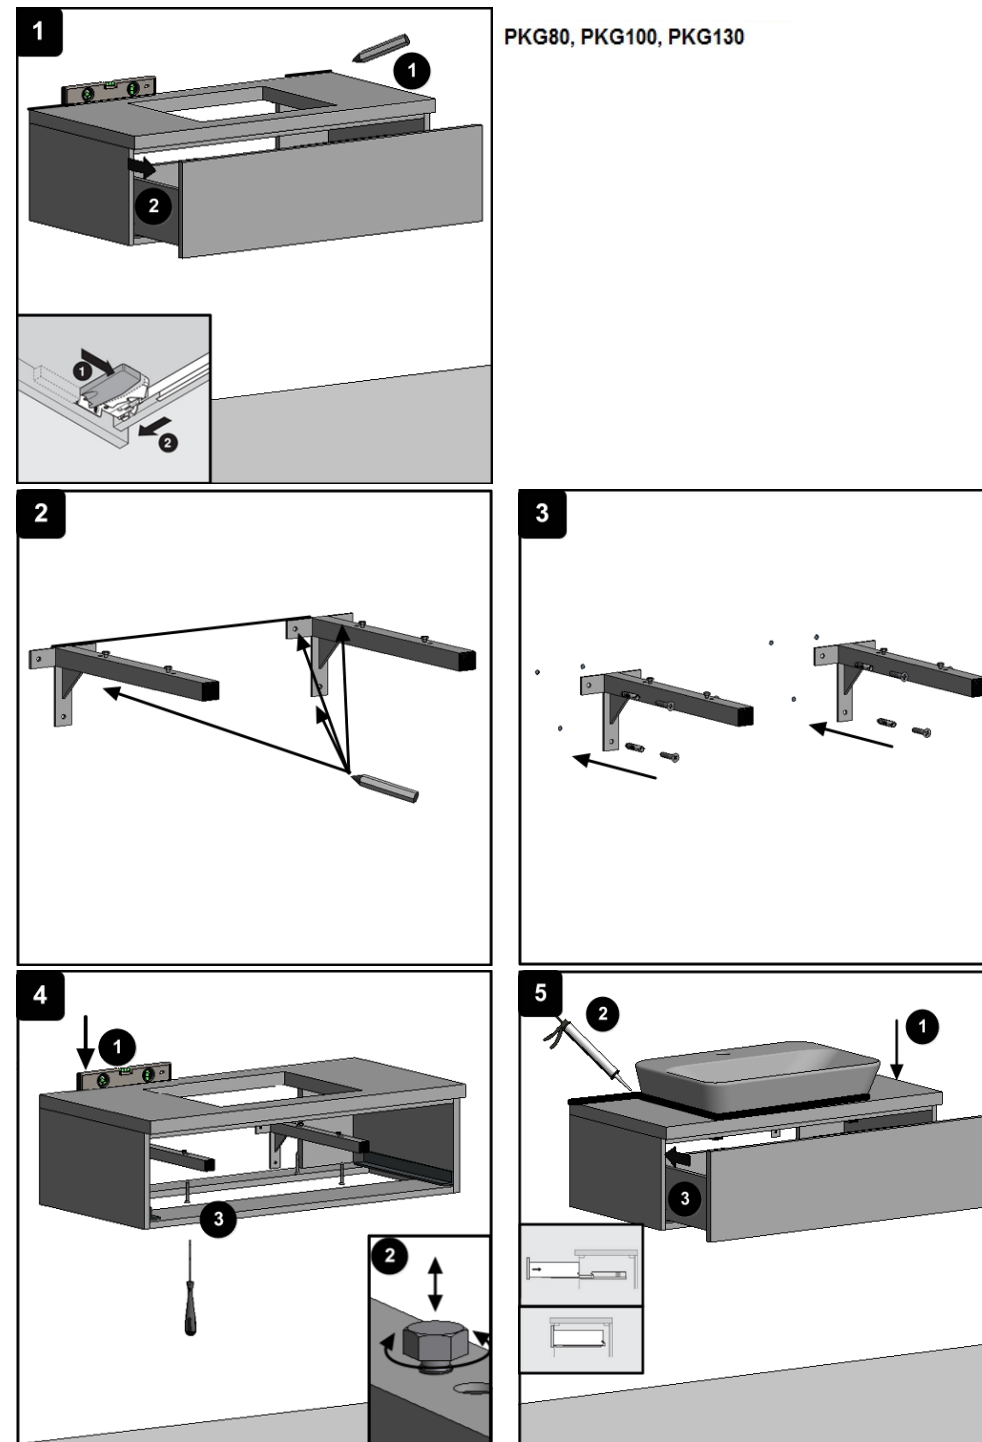

TENTO NÁBYTEK JE URČEN DO KOUPELEN, NENÍ VŠAK UZPŮSOBEN PRO PŘÍMÝ STYK S VODOU.