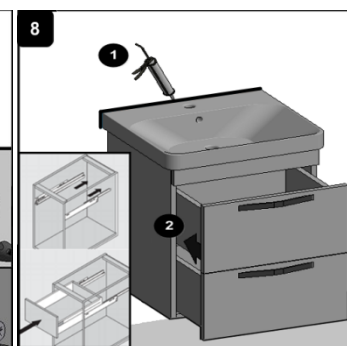

KG - GEO

KG2.80, KG2.100, KG2.130  
KG1.80, KG1.100, KG1.130

TENTO NÁBYTEK JE URČEN DO KOUPELEN, NENÍ VŠAK UZPŮSOBEN PRO PŘÍMÝ STYK S VODOU.

2KA – ATRIA, KPL - PLAZMA

KPL65, KPL85, KPL105  
2KA65, 2KA75, 2KA85, 2KA100