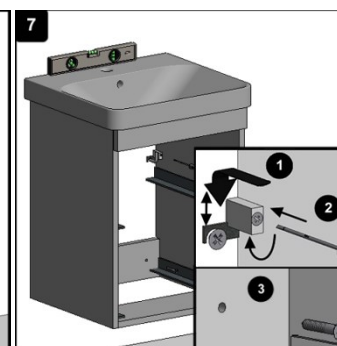

KG - GEO

KG2.80, KG2.100, KG2.130  
KG1.80, KG1.100, KG1.130

TENTO NÁBYTEK JE URČEN DO KOUPELEN, NENÍ VŠAK UZPŮSOBEN PRO PŘÍMÝ STYK S VODOU.

2KA – ATRIA, KPL - PLAZMA

KPL65, KPL85, KPL105  
2KA65, 2KA75, 2KA85, 2KA100