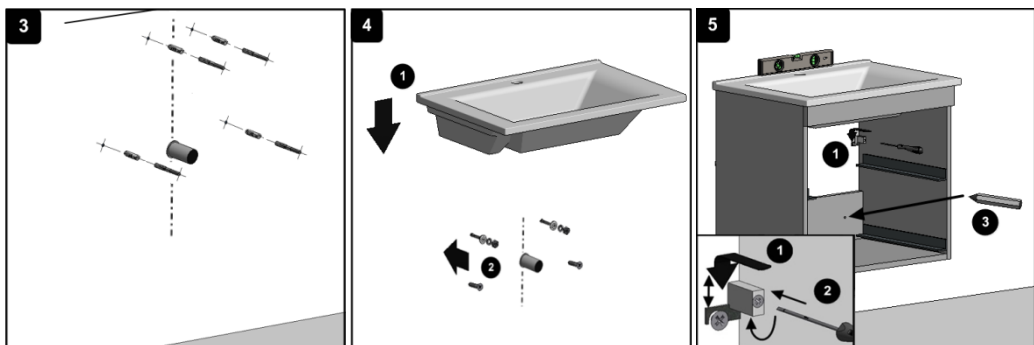

TENTO NÁBYTEK JE URČEN DO KOUPELEN, NENÍ VŠAK UZPŮSOBEN PRO PŘÍMÝ STYK S VODOU.