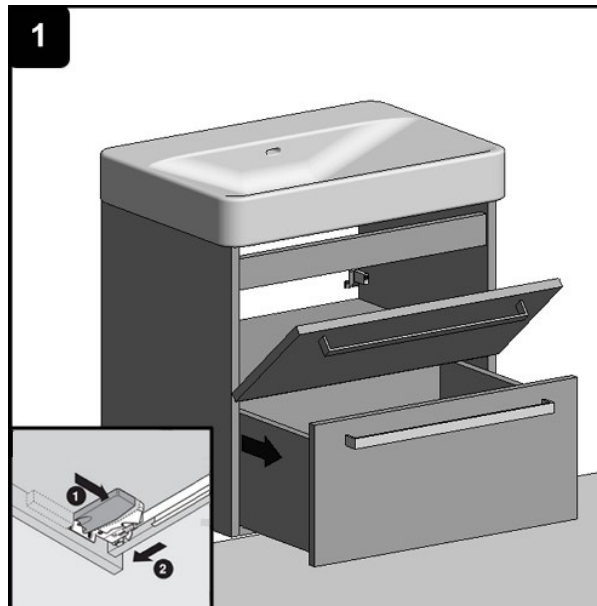

KQ – QUATRO, KG - GEO

KQ80, KQ100, KQ130  
KG80, KG100, KG130

TENTO NÁBYTEK JE URČEN DO KOUPELEN, NENÍ VŠAK UZPŮSOBEN PRO PŘÍMÝ STYK S VODOU.

KPS – PRO S, KCP - CUBITO

KPS45  
KCP45

TENTO NÁBYTEK JE URČEN DO KOUPELEN, NENÍ VŠAK UZPŮSOBEN PRO PŘÍMÝ STYK S VODOU.