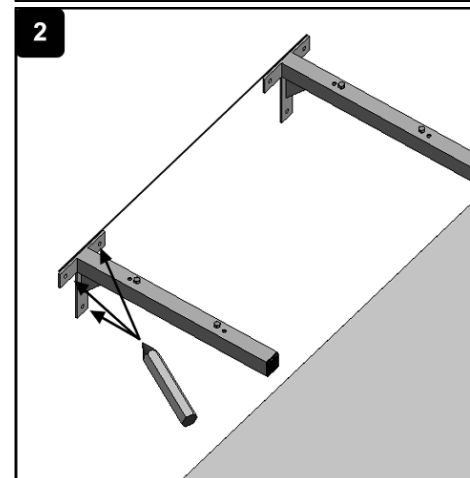

**KNP - PALACE**

KNP120, KNP150, KNP180  
KNPD150, KNPD180

TENTO NÁBYTEK JE URČEN DO KOUPELEN, NENÍ VŠAK UZPŮSOBEN PRO PŘÍMÝ STYK S VODOU.

**T - TOP**

TOP80, TOP100, TOP130

TENTO NÁBYTEK JE URČEN DO KOUPELEN, NENÍ VŠAK UZPŮSOBEN PRO PŘÍMÝ STYK S VODOU.