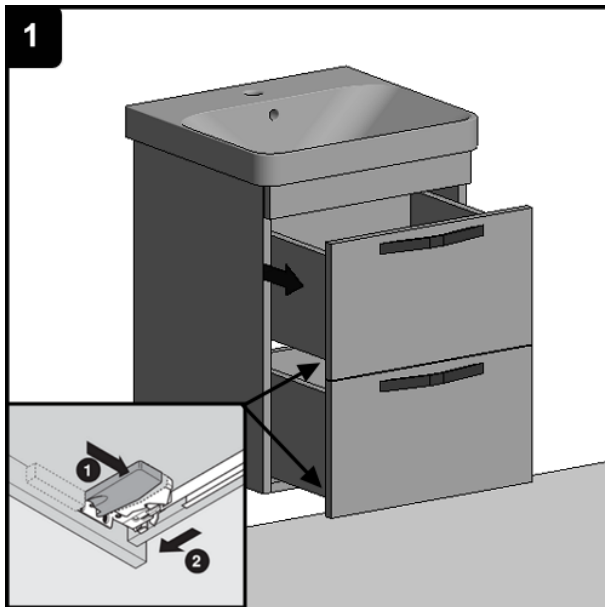

PLX60, PLX60, PLX80, PLX105
LX50, LX60, LX80, LX105
KPS55, KPS60, KPS65, KPS70, KPS85, KPS105
2KPT55, 2KPT60
2KCP55, 2KCP60, 2KCP65, 2KCP75, 2KCP85