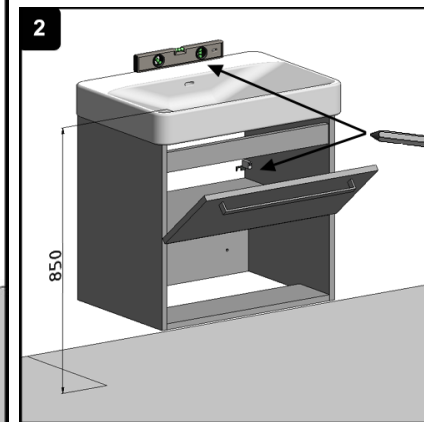

KQ – QUATRO, KG - GEO

KQ80, KQ100, KQ130  
KG80, KG100, KG130

TENTO NÁBYTEK JE URČEN DO KOUPELEN, NENÍ VŠAK UZPŮSOBEN PRO PŘÍMÝ STYK S VODOU.

KPS – PRO S, KCP - CUBITO

KPS45  
KCP45

TENTO NÁBYTEK JE URČEN DO KOUPELEN, NENÍ VŠAK UZPŮSOBEN PRO PŘÍMÝ STYK S VODOU.