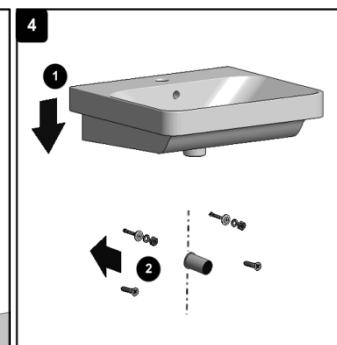

KG - GEO

KG2.80, KG2.100, KG2.130  
KG1.80, KG1.100, KG1.130

TENTO NÁBYTEK JE URČEN DO KOUPELEN, NENÍ VŠAK UZPŮSOBEN PRO PŘÍMÝ STYK S VODOU.

2KA – ATRIA, KPL - PLAZMA

KPL65, KPL85, KPL105  
2KA65, 2KA75, 2KA85, 2KA100