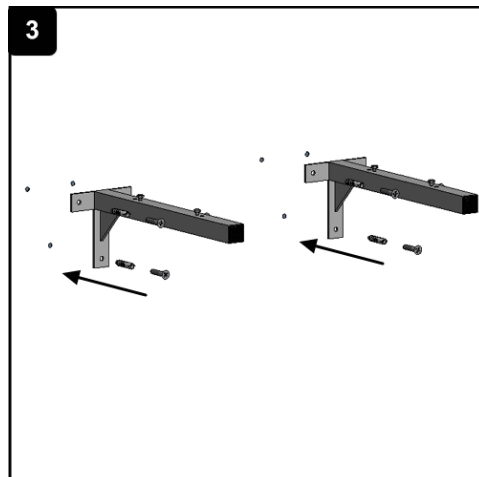

TENTO NÁBYTEK JE URČEN DO KOUPELEN, NENÍ VŠAK UZPŮSOBEN PRO PŘÍMÝ STYK S VODOU.