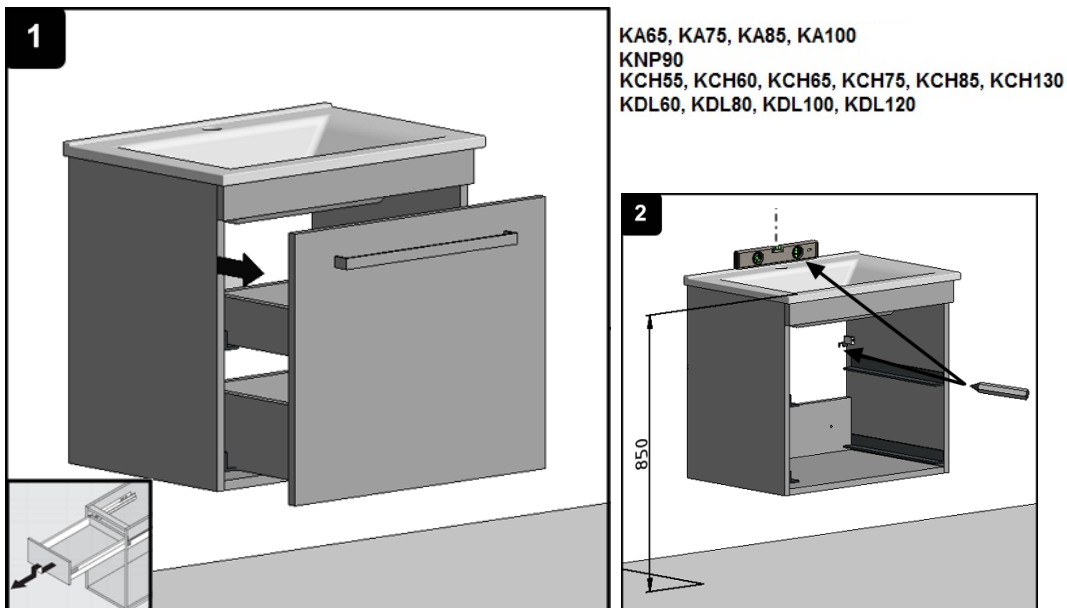

TENTO NÁBYTEK JE URČEN DO KOUPELEN, NENÍ VŠAK UZPŮSOBEN PRO PŘÍMÝ STYK S VODOU.