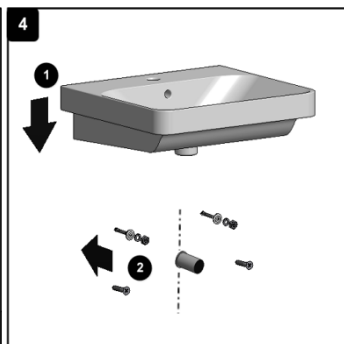

PLX60, PLX60, PLX80, PLX105
LX50, LX60, LX80, LX105
KPS55, KPS60, KPS65, KPS70, KPS85, KPS105
2KPT55, 2KPT60
2KCP55, 2KCP60, 2KCP65, 2KCP75, 2KCP85