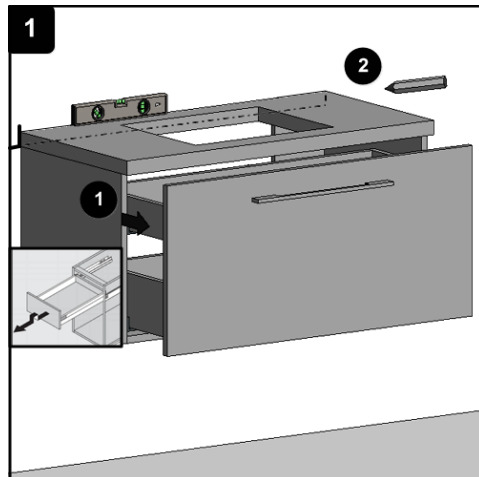

KG - GEO

KG2.80, KG2.100, KG2.130
KG1.80, KG1.100, KG1.130