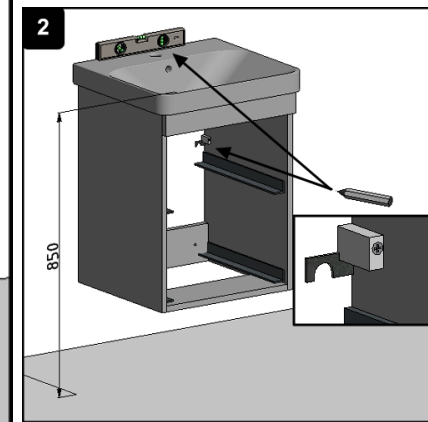

KG - GEO

KG2.80, KG2.100, KG2.130  
KG1.80, KG1.100, KG1.130

TENTO NÁBYTEK JE URČEN DO KOUPELEN, NENÍ VŠAK UZPŮSOBEN PRO PŘÍMÝ STYK S VODOU.

2KA – ATRIA, KPL - PLAZMA

KPL65, KPL85, KPL105  
2KA65, 2KA75, 2KA85, 2KA100