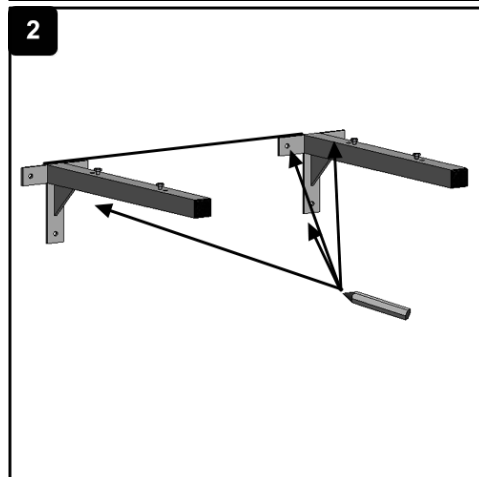

TENTO NÁBYTEK JE URČEN DO KOUPELEN, NENÍ VŠAK UZPŮSOBEN PRO PŘÍMÝ STYK S VODOU.