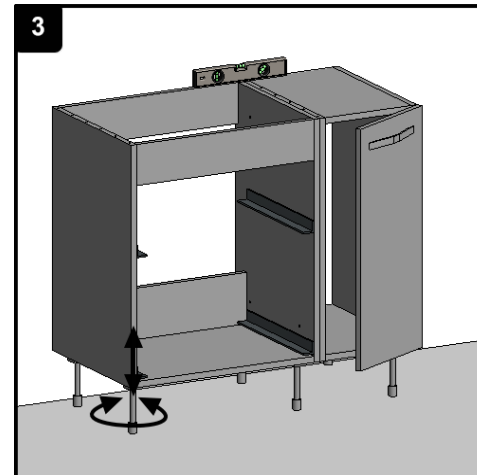

PLX60, PLX60, PLX80, PLX105
LX50, LX60, LX80, LX105
KPS55, KPS60, KPS65, KPS70, KPS85, KPS105
2KPT55, 2KPT60
2KCP55, 2KCP60, 2KCP65, 2KCP75, 2KCP85