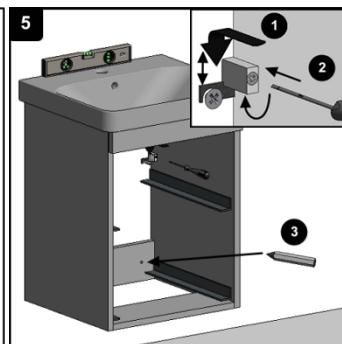

PLX60, PLX60, PLX80, PLX105
LX50, LX60, LX80, LX105
KPS55, KPS60, KPS65, KPS70, KPS85, KPS105
2KPT55, 2KPT60
2KCP55, 2KCP60, 2KCP65, 2KCP75, 2KCP85